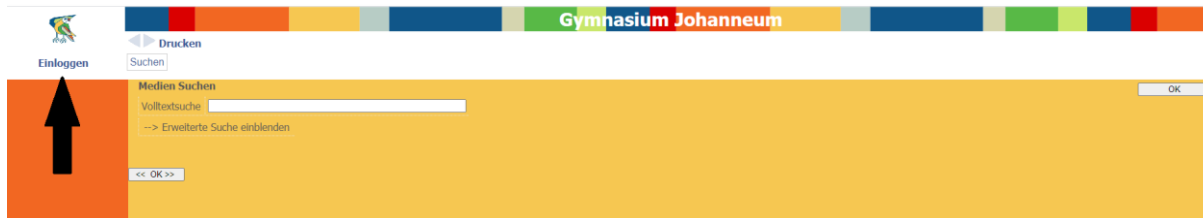

# Wie kann ich Bücher online ausleihen?

1. Besuche die Homepage der Bibliothek unter folgendem Link:

[https://www.meine-schulbibliothek.de/johanneum\\_silentium/](https://www.meine-schulbibliothek.de/johanneum_silentium/)

2. Logge dich oben links ein

Benutze dafür folgende Daten: 

A screenshot of a login form. The form is titled "Anmelden" and has the URL "https://www.meine-schulbibliothek.de" above it. There are two input fields: "Nutzername" with the value "Familienname.Vorname" and "Passwort" with the value "Geburtstag". Below the fields are two buttons: "Anmelden" and "Abbrechen".