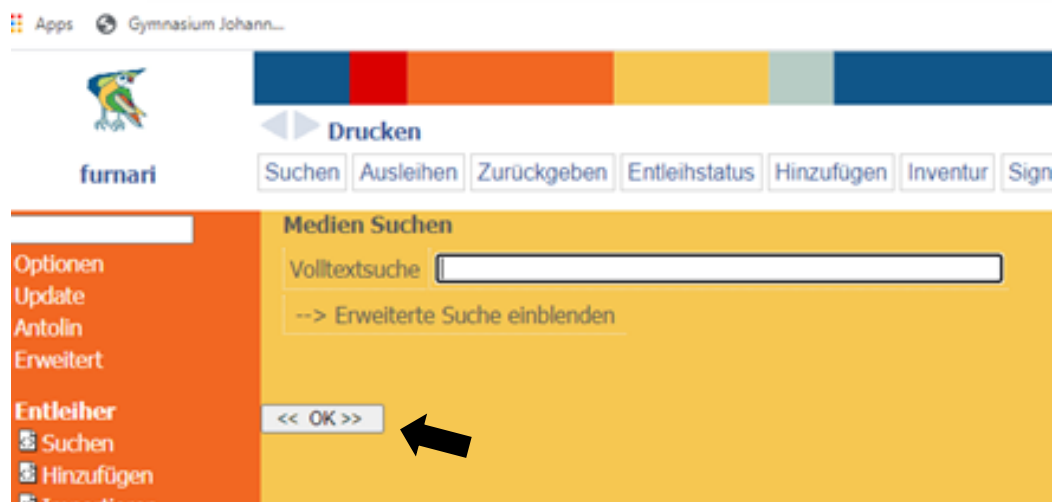

# Wie kann ich Bücher online ausleihen?

1. Besuche die Homepage der Bibliothek unter folgendem Link:

[https://www.meine-schulbibliothek.de/johanneum\\_silentium/](https://www.meine-schulbibliothek.de/johanneum_silentium/)

2. Logge dich oben links ein

Benutze dafür folgende Daten: 

A screenshot of a login form. The form is titled "Anmelden" and has the URL "https://www.meine-schulbibliothek.de" above it. There are two input fields: "Nutzername" with the value "Familienname.Vorname" and "Passwort" with the value "Geburtstag". Below the fields are two buttons: "Anmelden" and "Abbrechen".

Falls du einen zweiten und dritten Vornamen hast, gehört er dazu. Schreibe dann wie im folgenden Beispiel:

Nutzername: Mustermann.MaxMaxiMilo

Passwort: 01.01.2021 (Punkte zwischen den Zahlen auch eintragen)

3. Du bist eingeloggt und findest diesen Startbildschirm vor:

4. **Klicke auf** , damit dir all unsere Bücher in einer Liste angezeigt werden. Jedes Buch kannst du wieder anklicken, um weitere Infos (Inhalt, Fotos zum Cover, Umfang etc.) zu erhalten.
5. Wenn du lieber gleich **in deinem Lieblingsgenre stöbern** möchtest, kannst du in der darüberliegenden Suchleiste die Abkürzung für die entsprechende Kategorie eingeben: